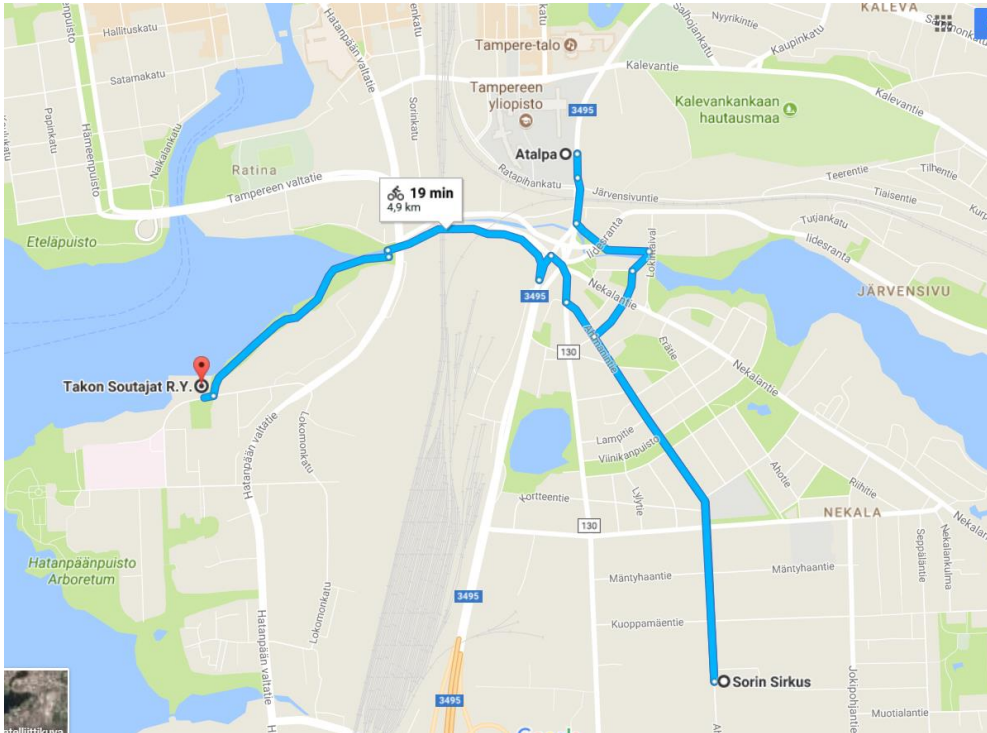

TAMPEREEN YLIOPISTON NORMAALIKOULUN LUKIO

Sorin Sirkus, Ahlmanintie 63

Takon Soutajat, soutukeskus, Hatanpääkatu 6